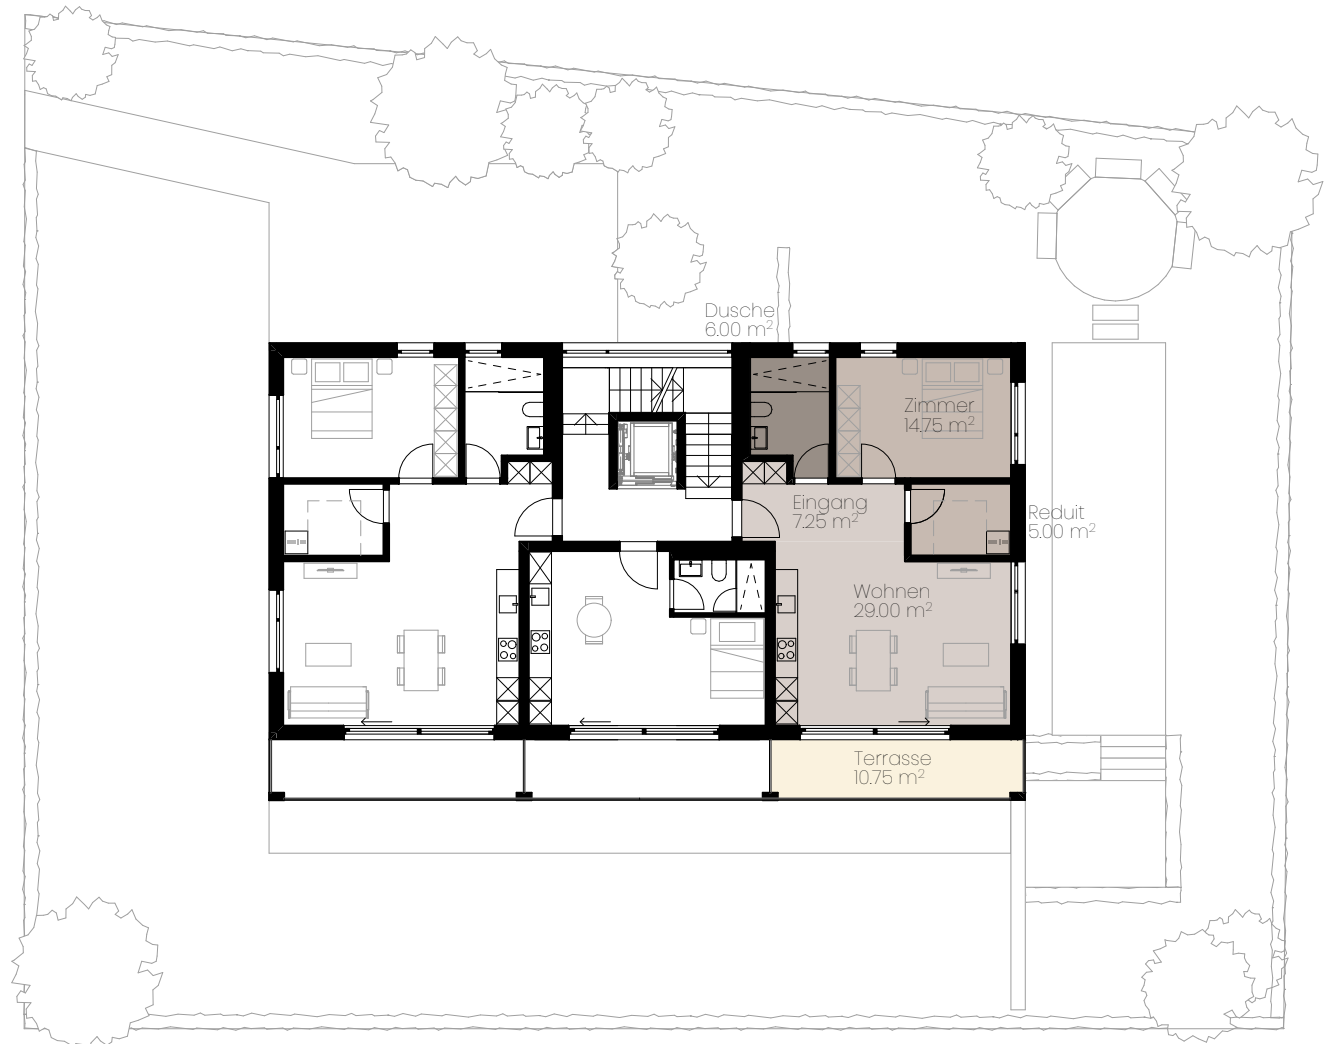

1. Obergeschoss

W 101 Geschosswohnung

Zimmer	2.5
Wohnfläche*	64.50 m ²
Keller	5.00 m ²
Terrasse	10.75 m ²

* inkl. Innenwände, exkl. Schächte und Aussenwände

Massstab 1:200
5 Millimeter = 1 Meter

0 1 2 3 4 5 10m

Alle Angaben sind unverbindlich. Grundrissänderungen und ausführungsbedingte Änderungen bezüglich Konstruktion und Oberflächen bleiben bis zur Bauvollendung vorbehalten. Sämtliche Flächenmasse sind Zirkumasse. Die Möblierung ist im Verkaufspreis nicht inbegriffen.